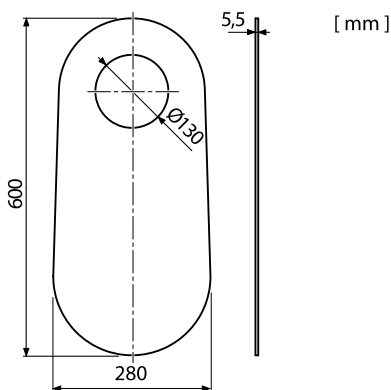

alca

M920

Izolační deska pro stojící WC a bidet | Izolačná doska pre stajací WC a bidet | Noise insulation for floor standing WC toilets and bidets | Звукоизоляционная плита для унитазов, стоящих на полу, и биде | Schallschutz für Stand-WC und Bidet | Podkładka pod muszlę stojącą i bidet | Zajcsökkentő lemez álló WC-hez és bidéhez | Garnitură fonică WC | Píastră izolantă | Placa aislante para inodoro y bidé de pie | Placa isolante | Panneau isolant pour WC à poser et bidet | Troššna slárpěšanas blíve podam un bidé | Шумоізоляціонна підложка за стоячі туалетні чинии и бидета | Izolációs pőcša za stojęci WC i bide | Izolaciona ploča za stojęci WC i bide | Звукоізоляційна прокладка для підлогових унітазів та биде | Plăcă izoluese pěr WC tē vendosura ndaras dhe bideja | ატაკუნე დასადგამი უნიტაზისთვის და ბიდესთვის განკუთვნილი ხმის დამწმობი ფორფიტა