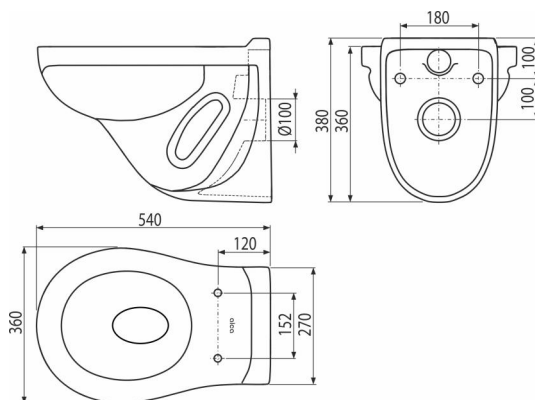

WC ALCA

Конзолна тоалетна чиния

Приложение

За монтиране на структури за вграждане

За монтаж на стена

Характеристики

- Цвят: бял
- Пълно измиване
- Съвместим с тоалетни седалки A60, A601, A602, A603, A604, A606, A64SLIM
- Материал: керамика
- Стъпка на закрепване 180 мм

Обхват на доставката

- Тоалетна чиния

Продуктов код, Логистична информация

Код	EAN	Тегло (брой опаковка палет)	Размери (брой опаковка)	Количество (опаковка палет)
WC ALCA	4810531099796	16,50 16,50 218,0 кг	645×430×380 – мм	1 12 бр

Гаранция

2/2 гаранция *

Норми

EN 997

Технически спецификации

- Обем на измиване 3/6 l