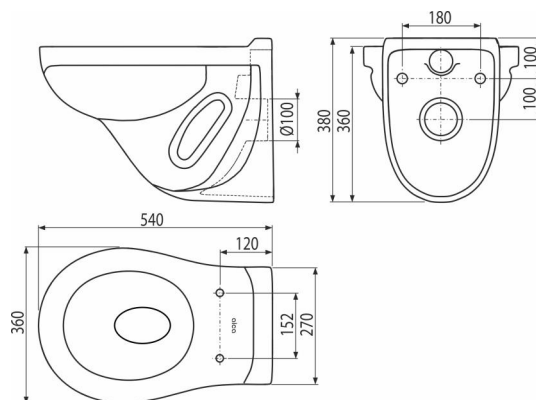

## Použití

Pro montáž na předstěnové instalační systémy

Pro montáž na zeď

## Vlastnosti

- Barva: bílá
- Hluboké splachování
- Kompatibilní s WC sedátky A60, A601, A602, A603, A604, A606, A64SLIM
- Materiál: keramika
- Rozteč upevnění 180 mm

## Objednací kód, Logistické informace

Kód	EAN	Hmotnost (kus   balení   paleta)	Rozměr (kus   balení)	Množství (balení   paleta)
WC ALCA	4810531099796	16,50   16,50   218,0 kg	645×430×380   – mm	1   12 ks

## Technické parametry

- Objem splachování 3/6 l