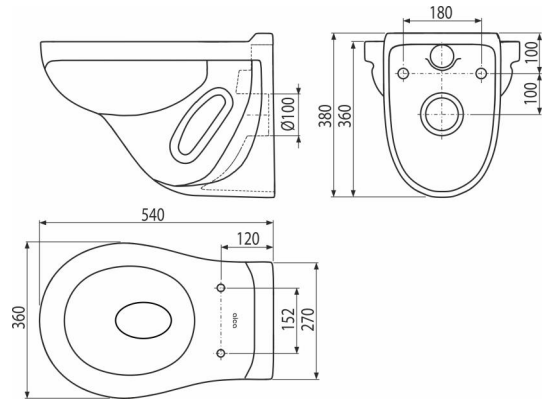

WC ALCA

Wand-WC

Anwendung

Für Montage an Vorwandinstallationssysteme
Für Wandbefestigung

Eigenschaften

- Farbe: weiß
- Tiefspülung
- Kompatibel mit WC-Sitzen A60, A601, A602, A603, A604, A606, A64SLIM
- Material: Keramik
- Löcher - Befestigungsdistanz 180 mm

Verpackungsinhalt

- WC-Becken

Bestellnummer, Logistische Informationen

Code	EAN	Gewicht (stück menge palette)	Maße (stück menge)	Verpackung (menge palette)
WC ALCA	4810531099796	16,50 16,50 218,0 kg	645×430×380 – mm	1 12 Stk.