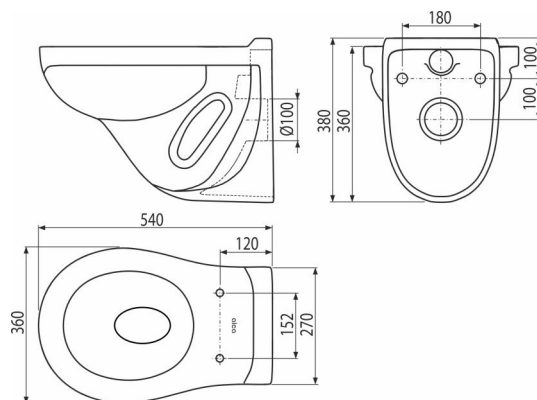

### Alkalmazás

Falsík előtti szerelési rendszerek szereléséhez

Falra szerelhető

### Jellemzők

- Szín: fehér
- Mély öblítés
- Kompatibilis az A60, A601, A602, A603, A604, A606, A64SLIM WC ülőkékkel
- Anyaga: kerámia
- Rögzítési távolság 180 mm

### Rendelési szám, Logisztikai információk

| Kód     | EAN           | Súly<br>(db   csomagolás   paletta) | Méret<br>(db   csomagolás) | Mennyiség<br>(csomagolás   paletta) |
|---------|---------------|-------------------------------------|----------------------------|-------------------------------------|
| WC ALCA | 4810531099796 | 16,50   16,50   218,0 kg            | 645×430×380   – mm         | 1   12 db                           |

### Műszaki adatok

- Öblítés mennyiség 3/6 l