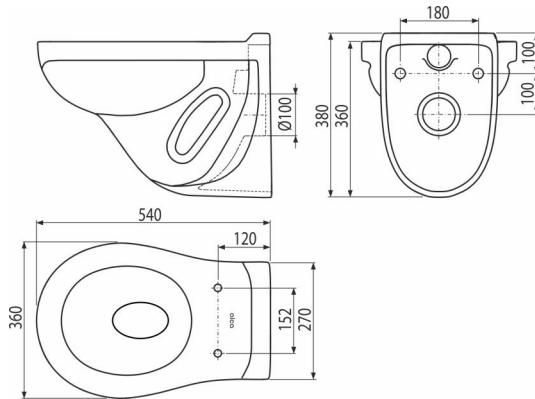

WC ALCA

დასაკიდი უნიტაზი

განმარტება

დაფარულ ჩასარეცხ სისტემებში მონტაჟისთვის
კედლის მონტაჟისთვის

დამახასიათებელი

- ფერი: თეთრი
- ღრმა ჩარეცხვა
- თავსებადია უნიტაზის დასაჯდომებთან A60, A601, A602, A603, A64SLIM
- მასალა: კერამიკა
- სამონტაჟო ხვრელებს შორის დაშორება 180 მმ

კომპლექტის შემადგენლობა

- უნიტაზი

შეკვითის ნომერი, ლოგისტიკური ინფორმაცია

კოდი	EAN	ნონა (ცალი შეფუთვა პლატაზე)	ზომები (ცალი შეფუთვა)	რაოდენობა (შეფუთვა პლატა)
WC ALCA	4810531099796	16,50 16,50 218,0 კგ	645×430×380 – მმ	1 12 ცალი

გარანტია

2/2 years *

ნორმები

EN 997

ტექნიკური მახასიათებლები

- ჩარეცხვის მოცულობა 3/6 l