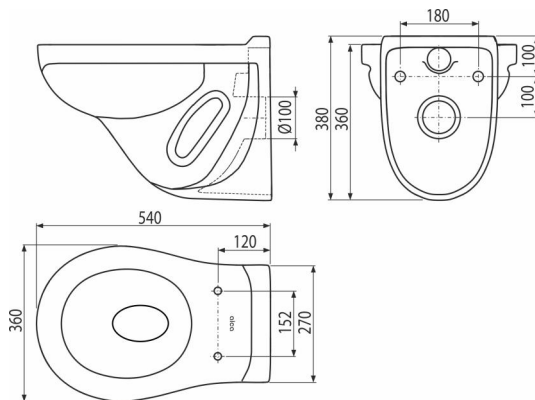

WC ALCA

დასაკიდი უნიტაზი

განმარტება

დაფარულ ჩასარეცხ სისტემებში მონტაჟისთვის
კედლის მონტაჟისთვის

დამახასიათებელი

- ფერი: თეთრი
- ღრმა ჩარეცხვა
- თავსებადია უნიტაზის დასაჯდომებთან A60, A601, A602, A603, A64SLIM
- მასალა: კერამიკა
- სამონტაჟო ხვრელებს შორის დაშორება 180 მმ

კომპლექტის შემადგენლობა

- უნიტაზი

შეკვითის ნომერი, ლოგისტიკური ინფორმაცია

კოდი	EAN	ნონა (ცალი შეფუთვა პლატაზე)	ზომები (ცალი შეფუთვა)	რაოდენობა (შეფუთვა პლატა)
WC ALCA	4810531099796	16,50 16,50 218,0 კგ	645×430×380 – მმ	1 12 ცალი

გარანტია
2/2 years *

ნორმები
EN 997

ტექნიკური მახასიათებლები

- ჩარეცხვის მოცულობა 3/6 l