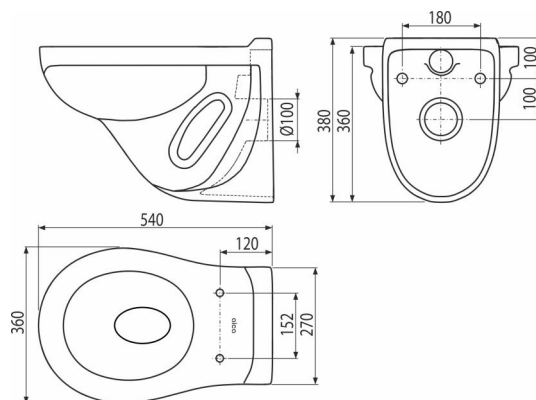

## Muszla WC wisząca

### Cechy

- Kolor: biały
- Głębokie splukiwanie
- Kompatybilny z deskami sedesowymi: A60, A601, A602, A603, A604, A606, A64SLIM
- Materiał: ceramika
- Rozstaw montażu 180 mm

### Numer zamówienia, Informacje logistyczne

Kod	EAN	Waga (sztuka   pakowanie   paleta)	Wymiary (sztuka   pakowanie)	Ilość (pakowanie   paleta)
WC ALCA	4810531099796	16,50   16,50   218,0 kg	645x430x380   - mm	1   12 szt

### Dane techniczne

- Objętość splukiwania 3/6 l