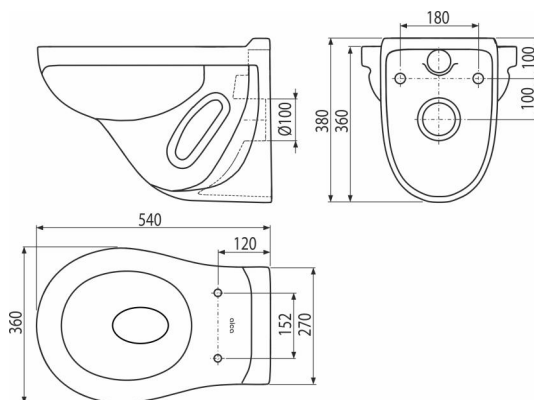

WC ALCA

Vas WC suspendat

Aplicație

Pentru instalarea pe rezervoare încastrate
Pentru montare pe perete

Caracteristici

- Culoare: alb
- Clătire mare
- Compatibil cu capacele WC A60, A601, A602, A603, A604
- Material: ceramica
- Suportți fixare 180 mm

Conținutul pachetului

- Vas toaletă

Detalii pentru comandă, Informații logistice

Cod	EAN	Greutate (buc ambalare palet)	Dimensiuni (buc ambalare)	Cantitate (ambalare palet)
WC ALCA	4810531099796	16,50 16,50 218,0 kg	645×430×380 - mm	1 12 buc

Garanție

2/2 ani *

Norme

EN 997

Parametrii tehnici

- Volumul de spălare 3/6 l