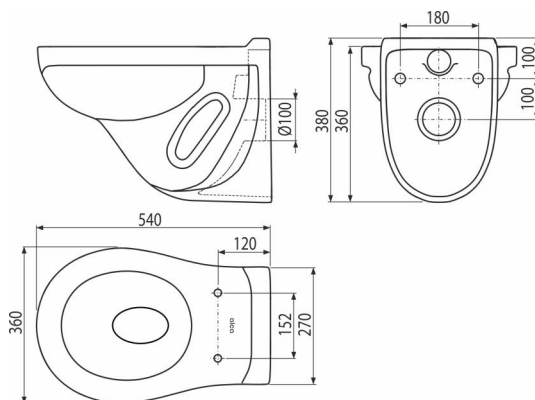

WC ALCA

WC závesné

Použitie

Pre montáž na predstavené inštaláčne systémy

Pre montáž na stenu

Vlastnosti

- Farba: biela
- Hlboké splachovanie
- Kompatibilné s WC sedátkami A60, A601, A602, A603, A604, A606, A64SLIM
- Materiál: keramika
- Rozstup upevnenia 180 mm

Rozsah dodávky

- WC misa

Objednací kód, Logistické informácie

| Kód | EAN | Hmotnosť (kus balenie paleta) | Rozmer (kus balenie) | Množstvo (balenie paleta) |
|---------|---------------|--------------------------------------|---------------------------|--------------------------------|
| WC ALCA | 4810531099796 | 16,50 16,50 218,0 kg | 645×430×380 – mm | 1 12 ks |

Záruky 2/2 rokov * **Colný kód** 69109000 **Normy** EN 997

Technické parametre

- Objem splachovania 3/6 l