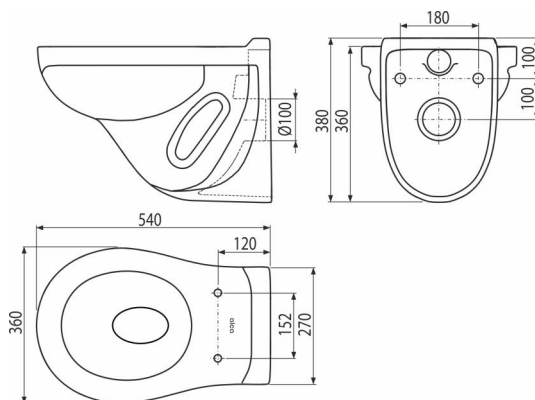

WC ALCA

WC závesné

Použitie

Pre montáž na predstavené inštalačné systémy

Pre montáž na stenu

Vlastnosti

- Farba: biela
- Hlboké splachovanie
- Kompatibilné s WC sedátkami A60, A601, A602, A603, A604, A606, A64SLIM
- Materiál: keramika
- Rozstup upevnenia 180 mm

Rozsah dodávky

- WC misa

Objednací kód, Logistické informácie

Kód	EAN	Hmotnosť (kus balenie paleta)	Rozmer (kus balenie)	Množstvo (balenie paleta)
WC ALCA	4810531099796	16,50 16,50 218,0 kg	645×430×380 – mm	1 12 ks

Záruky

2/2 rokov *

Normy

EN 997

Technické parametre

- Objem splachovania 3/6 l