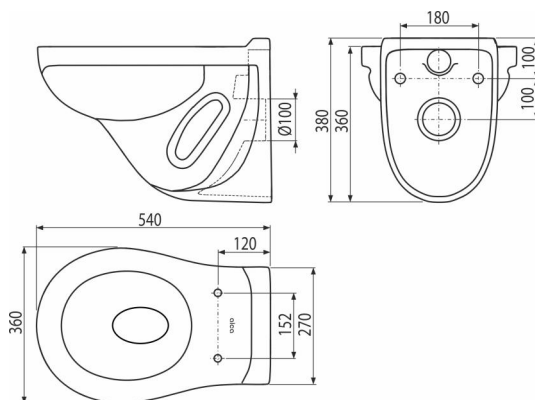

### Použitie

Pre montáž na predstavené inštalačné systémy

Pre montáž na stenu

### Vlastnosti

- Farba: biela
- Hlboké splachovanie
- Kompatibilné s WC sedátkami A60, A601, A602, A603, A604, A606, A64SLIM
- Materiál: keramika
- Rozstup upevnenia 180 mm

### Objednací kód, Logistické informácie

Kód	EAN	Hmotnosť (kus   balenie   paleta)	Rozmer (kus   balenie)	Množstvo (balenie   paleta)
WC ALCA	4810531099796	16,50   16,50   218,0 kg	645×430×380   – mm	1   12 ks

### Technické parametre

- Objem splachovania 3/6 l