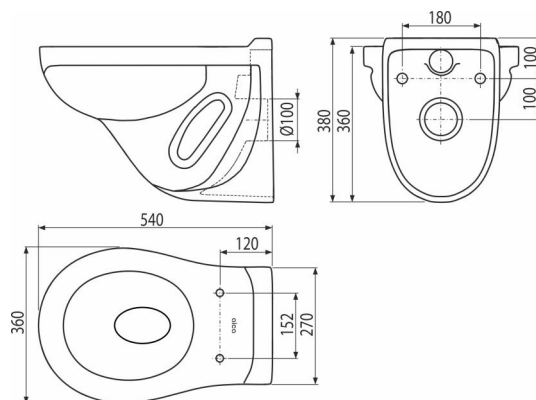

WC ALCA

Konzolna WC školja

Primena

Za ugradnju na predzidne ugradne sisteme

Za zidnu montažu

Karakteristike

- Boja: bela
- Duboko ispiranje
- Kompatibilno sa WC daskama A60, A601, A602, A603, A604, A606, A64SLIM
- Materijal: keramika
- Korak pričvršćivanja 180 mm

Obim isporuke

- WC školjka

Broj porudžbine, Logističke informacije

Šifra	EAN	Težina (komad pakovanje paleta)	Dimenzije (komad paleta)	Količina (pakovanje paleta)
WC ALCA	4810531099796	16,50 16,50 218,0 kg	645×430×380 – mm	1 12 kom

Garancije

2/2 godina *

Norme

EN 997

Tehničke specifikacije

- Volumen ispiranja 3/6 l