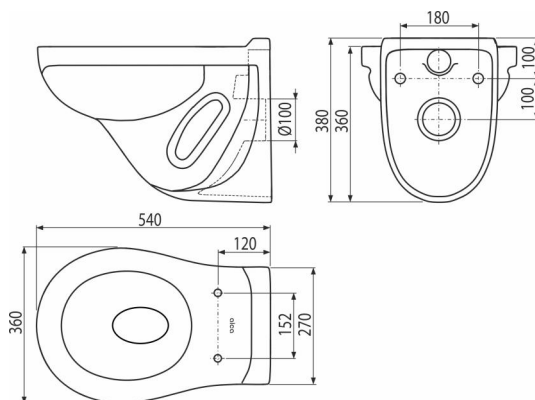

WC ALCA

Підвісний унітаз

Галузь застосування

Для монтажу до прихованих систем інсталяції
Для настінного монтажу

Характеристика

- Колір: білий
- глибокий змив
- Сумісність з сидіннями для унітазу A60, A601, A602, A603, A64SLIM
- Матеріал: кераміка
- Відстань між отворами 180 мм

Зміст комплекту

- унітаз

Код замовлення, Логістична інформація

Код	EAN	Вага (шт упаковка палета)	Розміри (шт упаковка)	Кількість (упаковка палета)
WC ALCA	4810531099796	16,50 16,50 218,0 кг	645×430×380 – мм	1 12 шт

Гарантія

2/2 років *

Властивості

EN 997

Технічні характеристики

- обсяг змиву 3/6 l