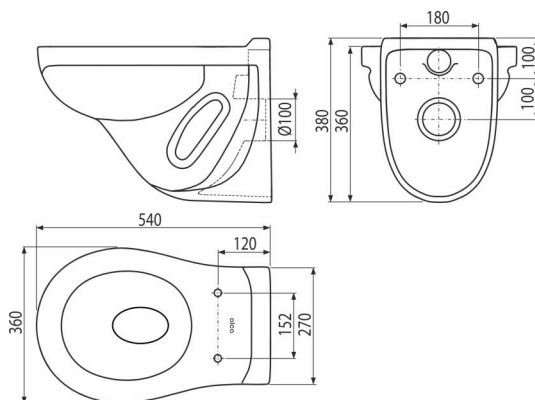

WC ALCA

Підвісний унітаз

Галузь застосування

Для монтажу до прихованих систем інсталяції
Для настінного монтажу

Характеристика

- Колір: білий
- глибокий змив
- Сумісність з сидіннями для унітазу А60, А601, А602, А603, А64SLIM
- Матеріал: кераміка
- Відстань між отворами 180 мм

Зміст комплекту

- унітаз

Код замовлення, Логістична інформація

Код	EAN	Вага (шт упаковка палета)	Розміри (шт упаковка)	Кількість (упаковка палета)
WC ALCA	4810531099796	16,50 16,50 218,0 кг	645×430×380 – мм	1 12 шт

Гарантія

2/2 років *

Властивості

EN 997

Технічні характеристики

- обсяг змиву 3/6 l