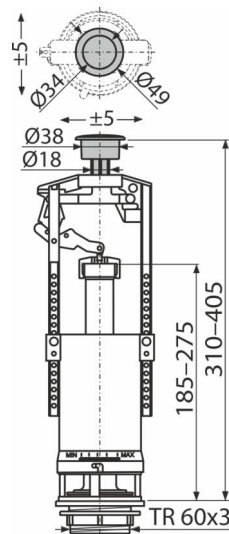

A2000-CHROM

Изпразващ механизъм със СТОП бутон

Приложение

За подмяна

Универсален механизъм за керамични казанчета

Характеристики

- Бутон със СТОП функция за регулиране на количеството вода
- Дизайнът позволява оптимално регулиране на височината на клапана според височината на казанчето
- Материал ABS
- Възможност за настройка на бутон извън оста на механизма
- Бутон СТАРТ / СТОП хром
- START/STOP mehanizam za ispiranje (ispiranje se prekida ponovnim pritiskom na dugme)

Обхват на доставката

- Бутон СТАРТ / СТОП хром
- Механизъм
- Изход DN60 мм за монтаж в казанчето

Продуктов код, Логистична информация

Код	EAN	Тегло (брой опаковка палет)	Размери (брой опаковка)	Количество (опаковка палет)
A2000-CHROM	8594045930085	0,40 9,99 179,9 кг	410×120×100 590×430×390 мм	25 400 бр