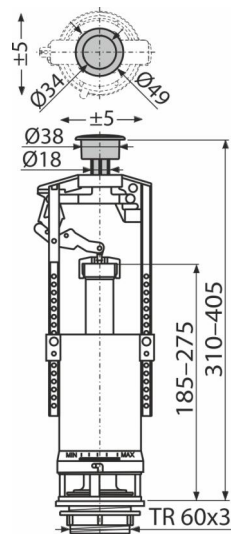

A2000-CHROM

Vypouštěcí ventil se STOP tlačítkem

Použití

Pro výměnu nebo náhradu

Univerzální ventil pro keramické splachovací nádržky

Vlastnosti

- Clona pro nastavení množství vypouštěné vody
- Konstrukce umožňuje seřízení optimální výšky ventilu dle výšky nádržky
- Materiál: ABS
- Možnost nastavení tlačítka mimo osu ventilu
- Tlačítko START/STOP pochromované
- Vypouštěcí mechanismus START/STOP (splachování se ukončí opětovným zmáčknutím tlačítka)

Rozsah dodávky

- Tlačítko START/STOP pochromované
- Ventil
- Výpust Ø60 mm pro montáž do nádržky

Objednávací kód, Logistické informace

Kód	EAN	Hmotnost (kus balení paleta)	Rozměr (kus balení)	Množství (balení paleta)
A2000-CHROM	8594045930085	0,40 9,99 179,9 kg	410×120×100 590×430×390 mm	25 400 ks

Záruky

2/3 roky *

Normy

ČSN EN 14055

Technické parametry

- Funkční požadavky třída I
- Rozsah nastavení výšky 310-405 mm