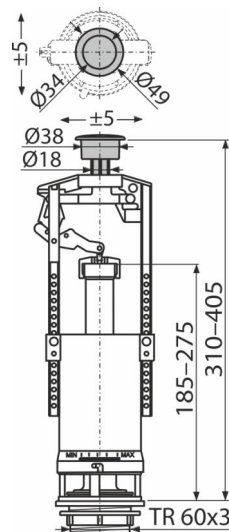

A2000-CHROM

Mecanism de clătire pentru WC cu buton STOP simplă acționare

Aplicație

Pentru înlocuire

Mecanism clătire universal pentru rezervoare WC ceramice

Caracteristici

- Permite reglajul cantității de apă evacuate
- Designul permite ajustarea optimă în funcție de înălțimea rezervorului
- Material: ABS
- Opțiune de reglaj a butonului pe axa mecanismului
- Butonul START/STOP cromat
- Mecanism de clătire START/STOP (clătirea se încheie prin apăsarea din nou a butonului)

Conținutul pachetului

- Butonul START/STOP cromat
- Robinet
- Evacuare Ø60 pentru instalarea în rezervor

Detalii pentru comandă, Informații logistice

Cod	EAN	Greutate (buc ambalare palet)	Dimensiuni (buc ambalare)	Cantitate (ambalare palet)
A2000-CHROM	8594045930085	0,40 9,99 179,9 kg	410x120x100 590x430x390 mm	25 400 buc