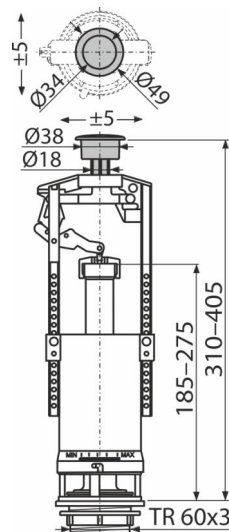

A2000-CHROM

Mecanism de clătire pentru WC cu buton STOP simplă acționare

Aplicație

Pentru înlocuire

Mecanism clătire universal pentru rezervoare WC ceramice

Caracteristici

- Permite reglajul cantității de apă evacuate
- Designul permite ajustarea optimă în funcție de înălțimea rezervorului
- Material: ABS
- Opțiune de reglaj a butonului pe axa mecanismului
- Butonul START/STOP cromat
- Mecanism de clătire START/STOP (clătirea se încheie prin apăsarea din nou a butonului)

Conținutul pachetului

- Butonul START/STOP cromat
- Robinet
- Evacuare Ø60 pentru instalarea în rezervor

Detalii pentru comandă, Informații logistice

Cod	EAN	Greutate (buc ambalare palet)	Dimensiuni (buc ambalare)	Cantitate (ambalare palet)
A2000-CHROM	8594045930085	0,40 9,99 179,9 kg	410x120x100 590x430x390 mm	25 400 buc

Garanție 2/3 ani *	Codul vamal 84818019	Norme EN 14055
------------------------------	--------------------------------	--------------------------

Parametrii tehnici

- Cerințe funcționale clasa I
- Reglaj pe înălțime 310-405 mm