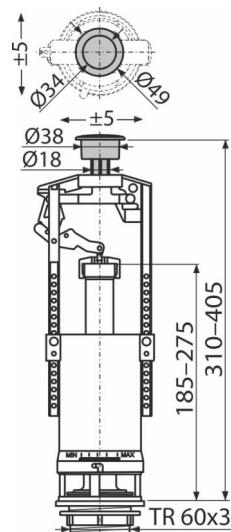

A2000-CHROM

Mecanism de clătire pentru WC cu buton STOP simplă acționare

Aplicație

Pentru înlocuire

Mecanism clătire universal pentru rezervoare WC ceramice

Caracteristici

- Permite reglajul cantității de apă evacuate
- Designul permite ajustarea optimă în funcție de înălțimea rezervorului
- Material: ABS
- Opțiune de reglaj a butonului pe axa mecanismului
- Butonul START/STOP cromat
- Mecanism de clătire START/STOP (clătirea se încheie prin apăsarea din nou a butonului)

Conținutul pachetului

- Butonul START/STOP cromat
- Robinet
- Evacuare Ø60 pentru instalarea în rezervor

Detalii pentru comandă, Informații logistice

Cod	EAN	Greutate (buc | ambalare | palet)	Dimensiuni (buc | ambalare)	Cantitate (ambalare | palet)
A2000-CHROM	8594045930085	0,40 | 9,99 | 179,9 kg	410x120x100 | 590x430x390 mm	25 | 400 buc

Garanție

2/3 ani *

Norme

EN 14055

Parametrii tehnici

- Cerințe funcționale clasa I
- Reglaj pe înălțime 310-405 mm