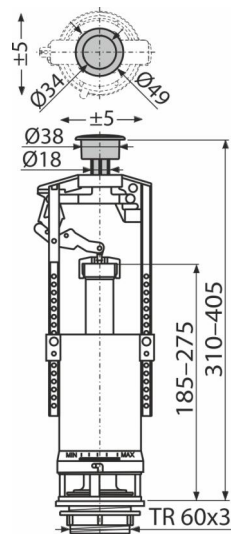

A2000-CHROM

Vypúšťací ventil so STOP tlačítkom

Použitie

Pre výmenu alebo náhradu

Univerzálny ventil pre keramické splachovacie nádržky

Vlastnosti

- Clona pre nastavenie množstva vypúšťanej vody
- Konštrukcia umožňuje nastavenie optimálnej výšky ventilu podľa výšky nádržky
- Materiál: ABS
- Možnosť nastavenia tlačítka mimo os ventilu
- Tlačítko START/STOP pochrómované
- Vypúšťací mechanizmus START/STOP (splachovanie sa ukončí opätovným stlačením tlačítka)

Rozsah dodávky

- Tlačítko START/STOP pochrómované
- Ventil
- Výpusť Ø60 mm pre montáž do nádržky

Objednací kód, Logistické informácie

Kód	EAN	Hmotnosť (kus balenie paleta)	Rozmer (kus balenie)	Množstvo (balenie paleta)
A2000-CHROM	8594045930085	0,40 9,99 179,9 kg	410×120×100 590×430×390 mm	25 400 ks

Záruky

2/3 rokov *

Normy

EN 14055

Technické parametre

- Funkčné požiadavky trieda I
- Rozsah nastavenia výšky 310-405 mm