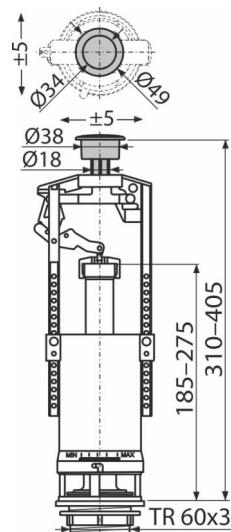

A2000-CHROM

Vypúšťací ventil so STOP tlačítkom

Použitie

Pre výmenu alebo náhradu

Univerzálny ventil pre keramické splachovacie nádržky

Vlastnosti

- Clona pre nastavenie množstva vypúšťanej vody
- Konštrukcia umožňuje nastavenie optimálnej výšky ventilu podľa výšky nádržky
- Materiál: ABS
- Možnosť nastavenia tlačítka mimo os ventilu
- Tlačítko START/STOP pochrómované
- Vypúšťací mechanizmus START/STOP (splachovanie sa ukončí opätovným stlačením tlačítka)

Rozsah dodávky

- Tlačítko START/STOP pochrómované
- Ventil
- Výpusť Ø60 mm pre montáž do nádržky

Objednací kód, Logistické informácie

Kód	EAN	Hmotnosť (kus balenie paleta)	Rozmer (kus balenie)	Množstvo (balenie paleta)
A2000-CHROM	8594045930085	0,40 9,99 179,9 kg	410×120×100 590×430×390 mm	25 400 ks

Záruky

2/3 rokov *

Normy

EN 14055

Technické parametre

- Funkčné požiadavky trieda I
- Rozsah nastavenia výšky 310-405 mm