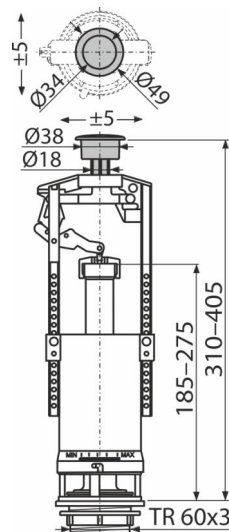

A2000-CHROM

Odvodni ventil sa tipkom STOP

Primena

Za zamenu

Univerzalni ventil za keramičke vodokotliče

Karakteristike

- Stop dugme za podešavanje količine ispuštene vode
- Dizajn omogućava optimalno podešavanje visine ventila prema visini vodokotliča
- MATERIJAL ABS
- Mogućnost podešavanja dugmeta izvan ose ventila
- START / STOP hromirana tipka
- START/STOP mehanizam za ispiranje (ispiranje se prekida ponovnim pritiskom na dugme)

Obim isporuke

- START / STOP hromirana tipka
- Ventil
- Izlaz DN60 mm za ugradnju u vodokotlić

Broj porudžbine, Logističke informacije

Šifra	EAN	Težina (komad pakovanje paleta)	Dimenzije (komad paleta)	Količina (pakovanje paleta)
A2000-CHROM	8594045930085	0,40 9,99 179,9 kg	410×120×100 590×430×390 mm	25 400 kom

Garancije

2/3 godina *

Norme

EN 14055

Tehničke specifikacije

- Klasa I funkcionalnih zahteva
- Raspon podešavanja visine 310-405 mm