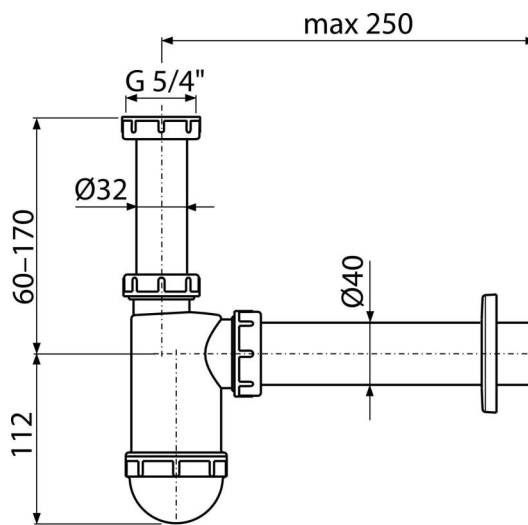

# A43

Sífon umyvadlový DN40 s převlečnou maticí 5/4"

### Vlastnosti

- Materiál: polypropylen
- Napojení na odpadní trubku Ø40 mm

### Rozsah dodávky

- Matice pro připojení umyvadlové výpusti 5/4"
- Rozeta plastová
- Tělo sífonu

### Objednací kód, Logistické informace

Kód	EAN	Hmotnost (kus   balení   paleta)	Rozměr (kus   balení)	Množství (balení   paleta)
A43	8594045930184	0,25   6,24   194,7 kg	220x80x140   590x240x390 mm	25   700 ks