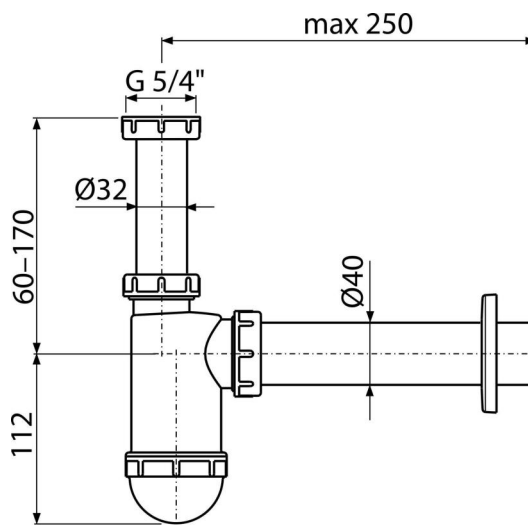

# A43

Flaschengeruchverschluss für die Waschbecken DN40 mit einer Überwurfmutter 5/4"

### Eigenschaften

- Material: Polypropylen
- Anschluss an Abflussrohr Ø40 mm

### Verpackungsinhalt

- Überwurfmutter für Anschluss an Waschbecken 5/4"
- Rosette aus Kunststoff
- Siphon-Körper

### Technische Parameter

- Durchfluss 38 l/min
- Wärmeresistenz 95 °C
- der Geruchsverschluss 58 mm