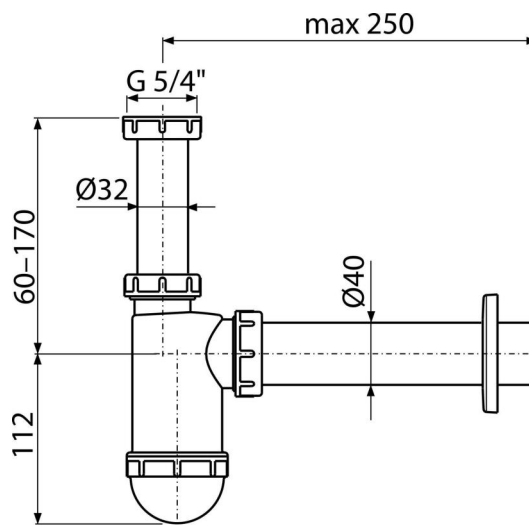

A43

Mosdósifon DN40 , 5/4" hollandi anyával

Alkalmazás

Mosdóhoz

Jellemzők

- Anyag: polipropilén
- Csatlakozás a szennyvíz csőre Ø40 mm

Csomag tartalma

- Hollandi any a mosdó leeresztő csatlakozásához 5/4"
- Műanyag rozetta
- Szifon

Rendelési szám, Logisztikai információk

Kód	EAN	Súly (db csomagolás paletta)	Méret (db csomagolás)	Mennyiség (csomagolás paletta)
A43	8594045930184	0,25 6,24 194,7 kg	220x80x140 590x240x390 mm	25 700 db

Garanciák

2/3 év *

Szabványok

EN 274

Műszaki adatok

- Átfolyás 38 l/min
- Hőellenállás vizsgálat 95 °C
- Búzzár 58 mm