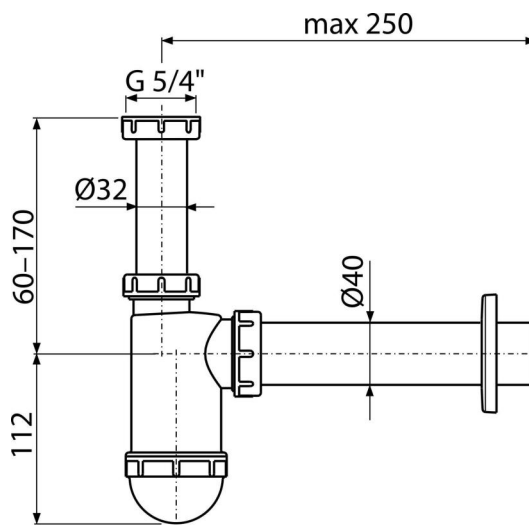

A43

Półsyfon umywalkowy DN40 z nakrętką 5/4"

Zastosowanie

Do umywalk

Cechy

- Materiał: polipropylen
- Przyłącze do rur kanalizacyjnych Ø40 mm

Zakres dostawy

- Nakrętka do podłączenia spustu 5/4" umywalki
- Rozeta z tworzywa sztucznego
- Korpus syfonu

Numer zamówienia, Informacje logistyczne

Kod	EAN	Waga (sztuka pakowanie paleta)	Wymiary (sztuka pakowanie)	Ilość (pakowanie paleta)
A43	8594045930184	0,25 6,24 194,7 kg	220x80x140 590x240x390 mm	25 700 szt

Gwarancje

2/3 lat *

Kod celny

39229000

Normy

EN 274

Dane techniczne

- Przepływ 38 l/min
- Atest termiczny 95 °C
- Syfon 58 mm