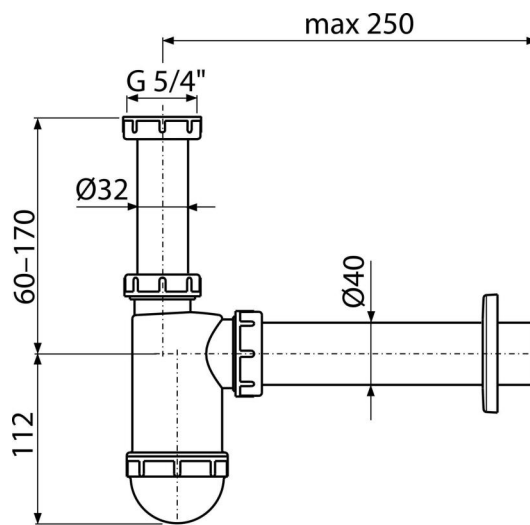

A43

Sifon lavoar cu scurgere DN40 cu piuliță 5/4"

Aplicație

Pentru lavoar

Caracteristici

- Material: polipropilenă
- Conectarea la conducta de evacuare de Ø40 mm

Conținutul pachetului

- Piuliță 5/4"
- Rozetă din plastic
- Corpul sifonului

Detalii pentru comandă, Informații logistice

Cod	EAN	Greutate (buc ambalare palet)	Dimensiuni (buc ambalare)	Cantitate (ambalare palet)
A43	8594045930184	0,25 6,24 194,7 kg	220x80x140 590x240x390 mm	25 700 buc

Garanție

2/3 ani *

Norme

EN 274

Parametrii tehnici

- Debit 38 l/min
- Rezistența termică 95 °C
- Sifon anti miros 58 mm