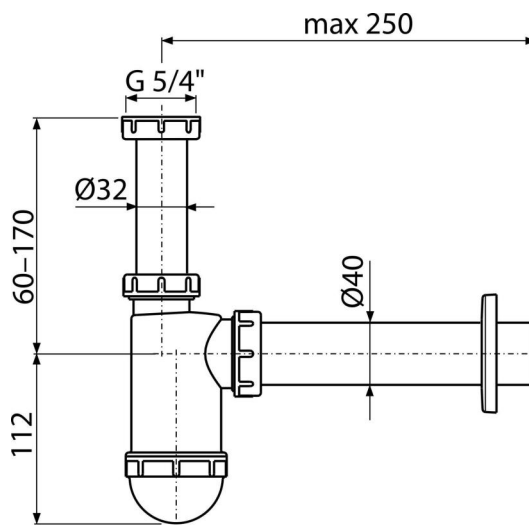

A43

Sifón umývadlový DN40 s prevlečnou maticou 5/4"

Použitie

Pre umývadlo

Vlastnosti

- Materiál: polypropylén
- Napojenie na odpadovú rúrku Ø40 mm

Rozsah dodávky

- Matica pre pripojenie umývadlovej výpuste 5/4"
- Rozeta plastová
- Telo sifónu

Objednací kód, Logistické informácie

Kód	EAN	Hmotnosť (kus balenie paleta)	Rozmer (kus balenie)	Množstvo (balenie paleta)
A43	8594045930184	0,25 6,24 194,7 kg	220×80×140 590×240×390 mm	25 700 ks

Záruky

2/3 rokov *

Normy

EN 274

Technické parametre

- Prietok 38 l/min
- Tepelný atest 95 °C
- Zápachová uzáverka 58 mm