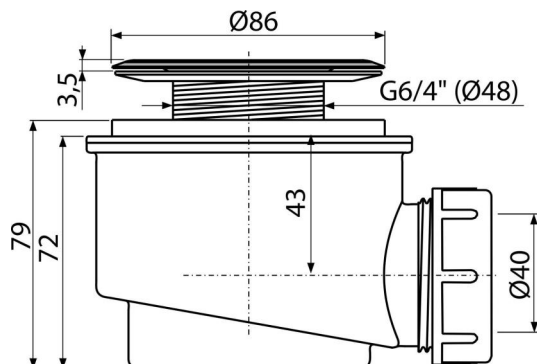

A46-60

Сифон для душевого поддона с решеткой из нержавеющей стали

Область применения

- Для слива воды из душевых поддонов
- Для душевых поддонов без перелива
- Для душевых поддонов со сливным отверстием Ø60 мм

Характеристика

- Материал: полипропилен, устойчивый к термическим и химическим воздействиям
- Сток можно подключить с помощью колена A52
- Самочищающаяся конструкция сифона
- Высота монтажа 79 мм

Содержание комплекта

- Монтажный комплект
- Сливная решетка из нержавеющей стали
- Корпус сифона

Код заказа, Логистическая информация

Код	EAN	60 MM	Вес (шт упаковка паллета)	Размеры (шт упаковка)	Количество (упаковка паллета)
A46-60	8594045930207	60 MM	0,22 6,56 203,5 кг	160×120×140 590×240×390 мм	30 840 шт

Гарантии

2/3 лет *

Свойства

EN 274

Технические параметры

- Сток воды 47 l/min
- Термическая устойчивость 95 °C
- Гидрозатвор 50 мм