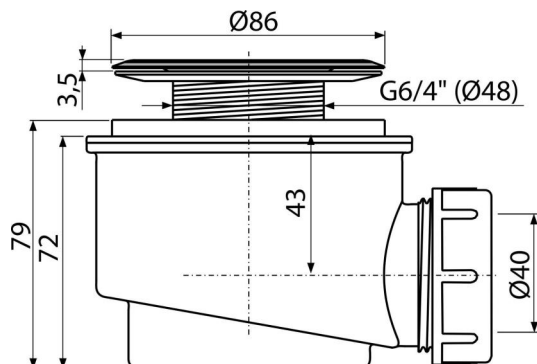

A46-60

Сифон для душового піддону з решіткою з нержавіючої сталі

Галузь застосування

- Для зливу води з душових піддонів
- Для душових піддонів без переливу
- Для душових піддонів з зливним отвором Ø60 мм

Характеристика

- Матеріал: поліпропілен, стійкий до термічних і хімічних впливів
- Сток можна підключити за допомогою коліна A52
- Самоочистна конструкція сифона
- Висота монтажу 79 мм

Зміст комплекту

- Монтажний комплект
- Зливна решітка з нержавіючої сталі
- Корпус сифона

Код замовлення, Логістична інформація

Код	EAN	Вага (шт упаковка палета)	Розміри (шт упаковка)	Кількість (упаковка палета)
A46-60	8594045930207	60 MM 0,22 6,56 203,5 кг	160x120x140 590x240x390 MM	30 840 шт

Гарантія
2/3 років *

Властивості
EN 274

Технічні характеристики

- Стік води 47 l/min
- термічна стійкість 95 °C
- Гідрозатвор 50 mm