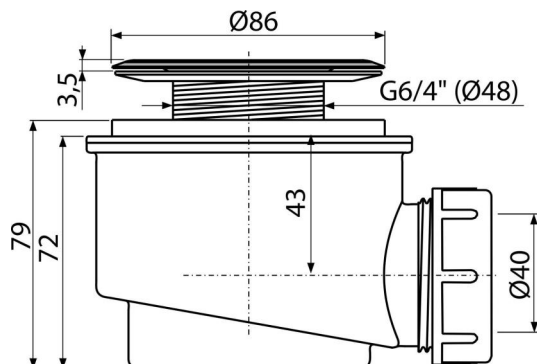

A46-60

Сифон для душового піддону з решіткою з нержавіючої сталі

Галузь застосування

- Для зливу води з душових піддонів
- Для душових піддонів без переливу
- Для душових піддонів з зливним отвором Ø60 мм

Характеристика

- Матеріал: поліпропілен, стійкий до термічних і хімічних впливів
- Сток можна підключити за допомогою коліна A52
- Самоочистна конструкція сифона
- Висота монтажу 79 мм

Зміст комплекту

- Монтажний комплект
- Зливна решітка з нержавіючої сталі
- Корпус сифона

Код замовлення, Логістична інформація

Код	EAN	Вага (шт упаковка палета)	Розміри (шт упаковка)	Кількість (упаковка палета)
A46-60	8594045930207	60 MM 0,22 6,56 203,5 кг	160×120×140 590×240×390 MM	30 840 шт

Гарантія
2/3 років *

Властивості
EN 274

Технічні характеристики

- Стік води 47 l/min
- термічна стійкість 95 °C
- Гідрозатвор 50 mm