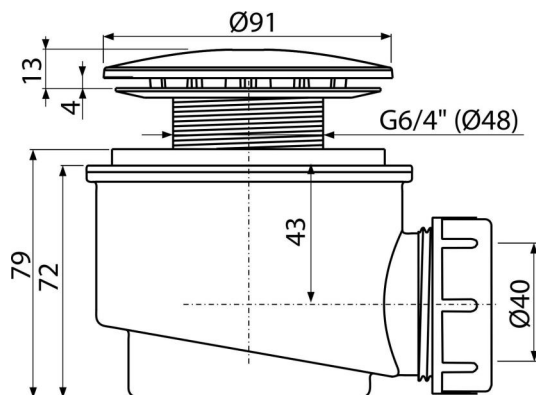

### Aplicație

- Pentru evacuarea apei din cădița de duș
- Pentru cădițe de duș fără preaplin
- Pentru cădițe de duș cu evacuare de Ø60 mm

### Caracteristici

- Material: polipropilenă rezistentă termic și chimic, sudat longitudinal
- Posibilitate de racordare la evacuare cu cot A52
- Design sifon cu auto-curățare
- Adâncime de construcție 79mm
- Coș detașabil pentru resturi

### Detalii pentru comandă, Informații logistice

Cod	EAN	Greutate (buc   ambalare   palet)	Dimensiuni (buc   ambalare)	Cantitate (ambalare   palet)
A47B-60	8594045930214	60 mm 0,24   7,09   218,5 kg	160×100×120   590×240×390 mm	30   840 buc

### Parametrii tehnici

- Debit ridicat 48 l/min 48 l/min
- Rezistența termică 95 °C
- Sifon anti miros 50 mm