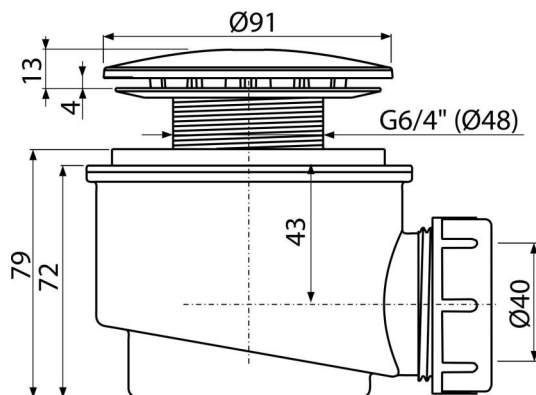

A47B-60

Сифон для душевого поддона, белый-глянец

Область применения

Для слива воды из душевых поддонов

Для душевых поддонов без перелива

Для душевых поддонов со сливным отверстием Ø60 мм

Характеристика

- Материал: полипропилен, устойчивый к термическим и химическим воздействиям
- Сток можно подключить с помощью колена A52
- Самочищающаяся конструкция сифона
- Высота монтажа 79 мм
- Извлекаемый фильтр для загрязнений

Код заказа, Логистическая информация

Код	EAN	60 мм	Вес (шт упаковка паллета)	Размеры (шт упаковка)	Количество (упаковка паллета)
A47B-60	8594045930214	60 мм	0,24 7,09 218,5 кг	160x100x120 590x240x390 мм	30 840 шт

Гарантии
2/3 лет *

Свойства
EN 274

Технические параметры

- Скорость стока воды 48 л/мин 48 l/min
- Термическая устойчивость 95 °C
- Гидрозатвор 50 мм