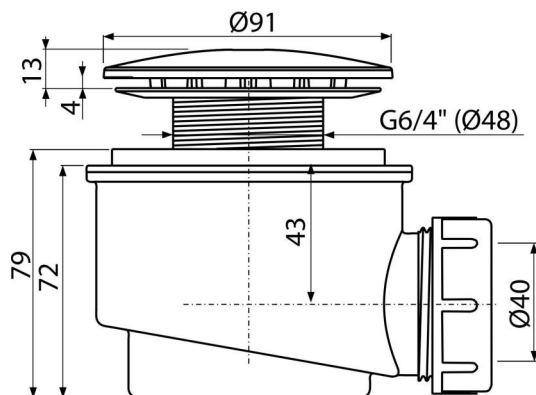

A47B-60

Сифон для душевого поддона, белый-глянец

Область применения

Для слива воды из душевых поддонов

Для душевых поддонов без перелива

Для душевых поддонов со сливным отверстием Ø60 мм

Характеристика

- Материал: полипропилен, устойчивый к термическим и химическим воздействиям
- Сток можно подключить с помощью колена A52
- Самочищающаяся конструкция сифона
- Высота монтажа 79 мм
- Извлекаемый фильтр для загрязнений

Код заказа, Логистическая информация

Код	EAN	60 MM	Вес (шт упаковка паллета)	Размеры (шт упаковка)	Количество (упаковка паллета)
A47B-60	8594045930214	60 MM	0,24 7,09 218,5 кг	160x100x120 590x240x390 MM	30 840 шт

Гарантии	Таможенный код	Свойства
2/3 лет *	39229000	EN 274

Технические параметры

- Скорость стока воды 48 л/мин 48 l/min
- Термическая устойчивость 95 °C
- Гидрозатвор 50 мм