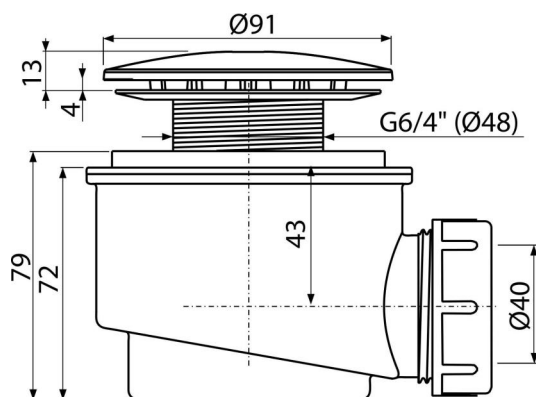

# A47B-60

Sifon za tuš kadu, bela-sjaj

## Primena

- Za ispuštanje vode iz tuš kada
- Za tuš kade bez preliva
- Za tuš kade sa odvodnim izlazom Ø60 mm

## Karakteristike

- Polipropilen, termički i hemijski otporan, uzdužno zavaren
- Odvod se može povezati kolenom A52
- Samočisteći dizajn sifona
- Visina ugradnje 79 mm
- Uklonjiva korpa za smeće

## Broj porudžbine, Logističke informacije

Šifra	EAN	Težina (komad   pakovanje   paleta)	Dimenzije (komad   paleta)	Količina (pakovanje   paleta)
A47B-60	8594045930214	60 mm 0,24   7,09   218,5 kg	160×100×120   590×240×390 mm	30   840 kom