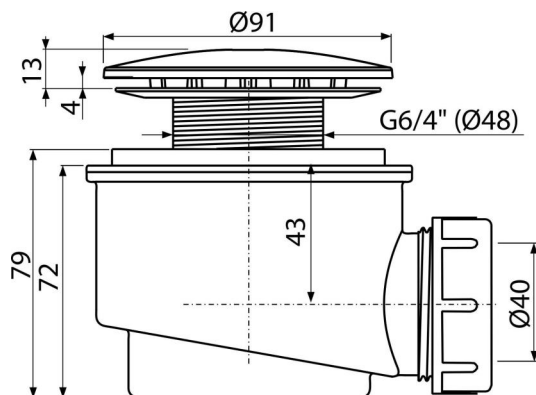

A47B-60

Sifon za tuš kadu, bela-sjaj

Primena

- Za ispuštanje vode iz tuš kada
- Za tuš kade bez preлива
- Za tuš kade sa odvodnim izlazom Ø60 mm

Karakteristike

- Polipropilen, termički i hemijski otporan, uzdužno zavaren
- Odvod se može povezati kolenom A52
- Samočisteći dizajn sifona
- Visina ugradnje 79 mm
- Uklonjiva korpa za smeće

Broj porudžbine, Logističke informacije

Šifra	EAN	Težina (komad pakovanje paleta)	Dimenzije (komad paleta)	Količina (pakovanje paleta)
A47B-60	8594045930214	60 mm 0,24 7,09 218,5 kg	160×100×120 590×240×390 mm	30 840 kom

Garancije

2/3 godina *

Norme

EN 274

Tehničke specifikacije

- Brzina protoka 48 l/min 48 l/min
- Termička otpornost 95 °C
- Sifon za mirise 50 mm