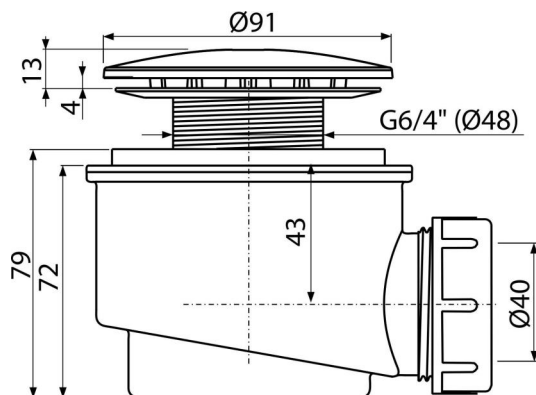

A47B-60

Сифон для душового піддону, білий-глянець

Галузь застосування

- Для зливу води з душових піддонів
- Для душових піддонів без переливу
- Для душових піддонів з зливним отвором Ø60 мм

Характеристика

- Матеріал: поліпропілен, стійкий до термічних і хімічних впливів
- Сток можна підключити за допомогою коліна A52
- Самоочистна конструкція сифона
- Висота монтажу 79 мм
- З'ємний фільтр для забруднень

Код замовлення, Логістична інформація

Код	EAN	Вага (шт упаковка палета)	Розміри (шт упаковка)	Кількість (упаковка палета)
A47B-60	8594045930214	60 MM 0,24 7,09 218,5 кг	160×100×120 590×240×390 MM	30 840 шт

Гарантія	Митний код	Властивості
2/3 років *	39229000	EN 274

Технічні характеристики

- Швидкість стоку води 48 л / хв 48 l/min
- термічна стійкість 95 °C
- Гідрозатвор 50 mm