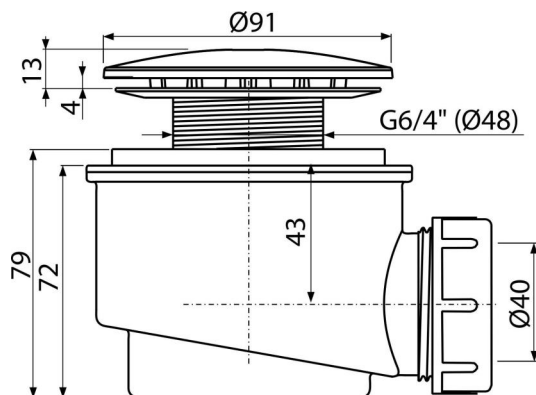

A47B-60

Сифон для душового піддону, білий-глянець

Галузь застосування

- Для зливу води з душових піддонів
- Для душових піддонів без переливу
- Для душових піддонів з зливним отвором Ø60 мм

Характеристика

- Матеріал: поліпропілен, стійкий до термічних і хімічних впливів
- Сток можна підключити за допомогою коліна A52
- Самоочистна конструкція сифона
- Висота монтажу 79 мм
- З'ємний фільтр для забруднень

Код замовлення, Логістична інформація

Код	EAN	Вага (шт упаковка палета)	Розміри (шт упаковка)	Кількість (упаковка палета)
A47B-60	8594045930214	60 MM 0,24 7,09 218,5 кг	160×100×120 590×240×390 MM	30 840 шт

Гарантія

2/3 років *

Властивості

EN 274

Технічні характеристики

- Швидкість стоку води 48 л / хв 48 l/min
- термічна стійкість 95 °C
- Гідрозатвор 50 mm