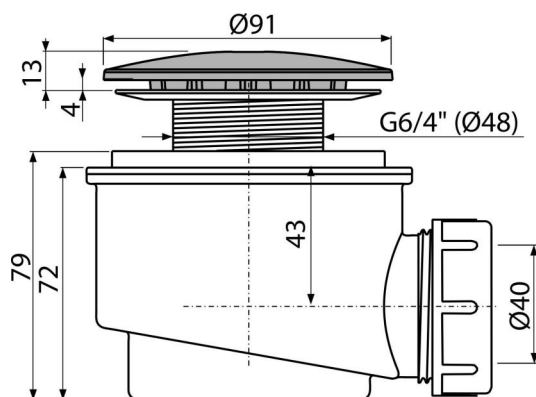

A47CR-60

Sifon cădiță, cromat

Aplicație

- Pentru evacuarea apei din cădița de duș
- Pentru cădițe de duș fără preaplin
- Pentru cădițe de duș cu evacuare de Ø60 mm

Caracteristici

- Material: polipropilenă rezistentă termic și chimic, sudat longitudinal
- Possibilitate de racordare la evacuare cu cot A52
- Design sifon cu auto-curățare
- Adâncime de construcție 79mm
- Coș detașabil pentru resturi

Conținutul pachetului

- Kit de asamblare
- Capac ventil din plastic cromat
- Corpul sifonului

Detalii pentru comandă, Informații logistice

Cod	EAN	60 mm	Greutate (buc ambalare palet)	Dimensiuni (buc ambalare)	Cantitate (ambalare palet)
A47CR-60	8594045930221		0,24 7,25 222,9 kg	160×100×120 590×240×390 mm	30 840 buc

Garanție

2/3 ani *

Norme

EN 274

Parametrii tehnici

- Debit 49 l/min
- Rezistența termică 95 °C
- Sifon anti miros 50 mm