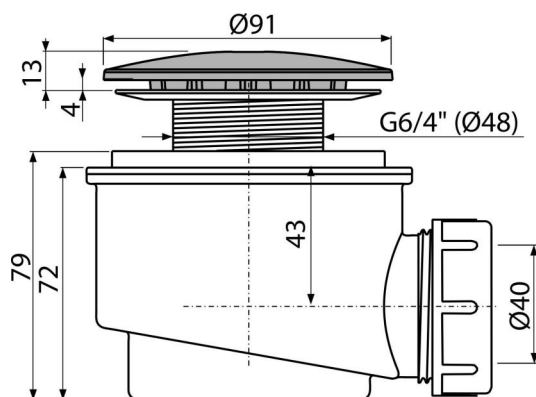

### Область применения

- Для слива воды из душевых поддонов
- Для душевых поддонов без перелива
- Для душевых поддонов со сливным отверстием Ø60 мм

### Характеристика

- Материал: полипропилен, устойчивый к термическим и химическим воздействиям
- Сток можно подключить с помощью колена A52
- Самочищающаяся конструкция сифона
- Высота монтажа 79 мм
- Извлекаемый фильтр для загрязнений

### Код заказа, Логистическая информация

Код	EAN	60 MM	Вес (шт   упаковка   паллета)	Размеры (шт   упаковка)	Количество (упаковка   паллета)
A47CR-60	8594045930221	60 MM	0,24   7,25   222,9 кг	160×100×120   590×240×390 MM	30   840 шт

### Технические параметры

- Сток воды 49 l/min
- Термическая устойчивость 95 °C
- Гидрозатвор 50 mm