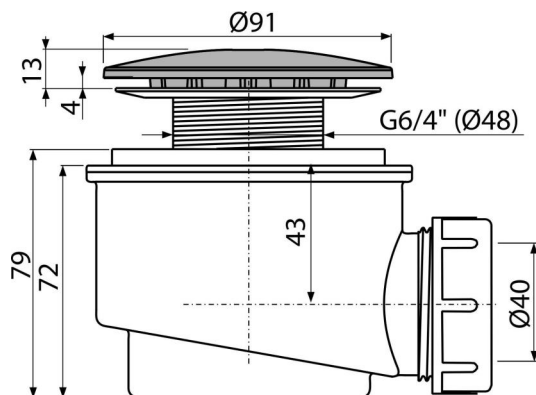

## Použitie

- Pre odtok vody zo sprchových vaničiek
- Pre sprchové vaničky bez prepadu
- Pre sprchové vaničky s odtokovým otvorom Ø60 mm

## Vlastnosti

- Materiál: polypropylén, tepelne a chemicky odolný
- Odpad je možné pripojiť pomocou kolena A52
- Samočistiaca konštrukcia sifónu
- Stavebná výška 79 mm
- Vyberateľný košík na nečistoty

## Objednací kód, Logistické informácie

Kód	EAN	60 mm	Hmotnosť (kus   balenie   paleta)	Rozmer (kus   balenie)	Množstvo (balenie   paleta)
A47CR-60	8594045930221		0,24   7,25   222,9 kg	160×100×120   590×240×390 mm	30   840 ks