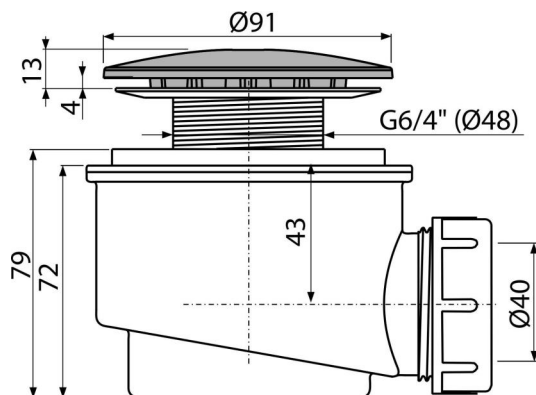

A47CR-60

Сифон для душового піддону, хром

Галузь застосування

- Для зливу води з душових піддонів
- Для душових піддонів без переливу
- Для душових піддонів з зливним отвором Ø60 мм

Характеристика

- Матеріал: поліпропілен, стійкий до термічних і хімічних впливів
- Сток можна підключити за допомогою коліна A52
- Самоочистна конструкція сифона
- Висота монтажу 79 мм
- З'ємний фільтр для забруднень

Зміст комплекту

- Монтажний комплект
- Хромована кришка сифона
- Корпус сифона

Код замовлення, Логістична інформація

Код	EAN	Вага (шт упаковка палета)	Розміри (шт упаковка)	Кількість (упаковка палета)
A47CR-60	8594045930221	60 MM 0,24 7,25 222,9 кг	160×100×120 590×240×390 MM	30 840 шт

Гарантія

2/3 років *

Властивості

EN 274

Технічні характеристики

- Стік води 49 l/min
- термічна стійкість 95 °C
- Гідрозатвор 50 mm