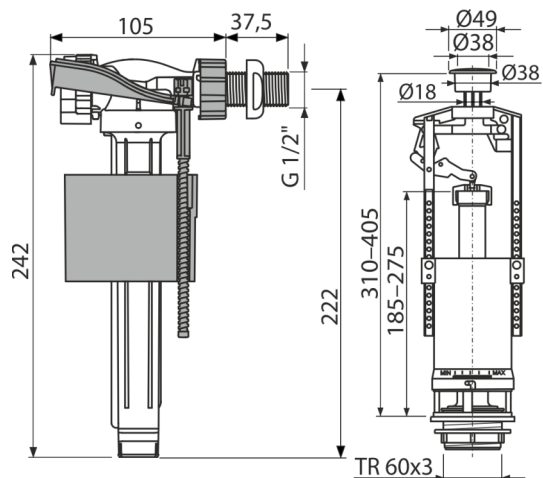

SA2000 1/2" CHROM

Garnitura za ispiranje sa STOP tipkom

Primena

Za keramički vodokotlić

Za zamenu

Karakteristike

- Stop dugme za podešavanje količine ispuštene vode
- Dizajn omogućava optimalno podešavanje visine ventila prema visini vodokotlića
- Niska osetljivost na promenljivi pritisak u vodovodu
- Mogućnost podešavanja dugmeta izvan ose ventila
- Podesivi nivo vode
- Dužina navoja od plastike 38 mm
- Glatko zatvaranje bez ikakvih udaraca
- START / STOP hromirana tipka
- START/STOP mehanizam za ispiranje (ispiranje se prekida ponovnim pritiskom na dugme)
- Ugrađeni filter za zadržavanje nečistoće

Obim isporuke

- Set za fiksiranje: vijak M8 × 65 - 2 kom
- Ventil za punjenje A150-1/2"
- Set zaptivki
- Ventil za ispiranje A2000
- Zaustavljač Hrom

Broj porudžbine, Logističke informacije

Šifra	EAN	Težina (komad | pakovanje | paleta)	Dimenzije (komad | paleta)	Količina (pakovanje | paleta)
SA2000 1/2" CHROM	8594045930238	0,65 | 13,02 | 228,4 kg	400×230×100 | 590×430×390 mm	20 | 320 kom

Garancije

2/3 godina *

Norme

EN 14124, EN 14055

Tehničke specifikacije

- Akustična grupa II <30 dB
- Preporučeni radni pritisak 0,5-0,8 MPa
- Klasa I funkcionalnih zahteva
- Radni opseg 0,05-0,8 MPa
- Raspon podešavanja visine 310-405 mm