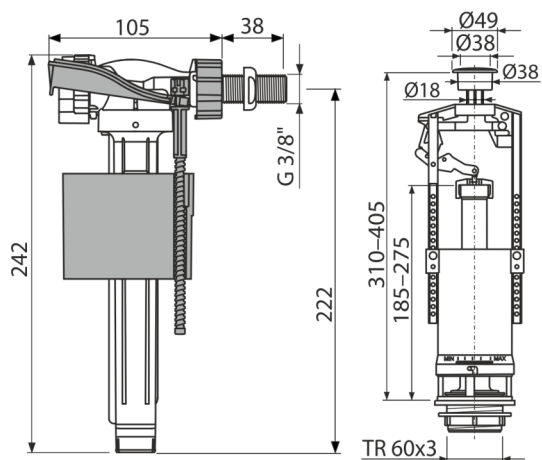

SA2000 3/8" CHROM

Komplet montażowy z przyciskiem STOP

Zastosowanie

Dla spłuczki ceramicznej
Do wymiany

Cechy

- Przesłona do regulacji ilości wody spłukującej
- Konstrukcja umożliwia optymalną regulację wysokości w zależności od wysokości zbiornika
- Mała wrażliwość na różnicę ciśnienia w sieci wodociągowej
- Możliwość nieosiowego ustawienia przycisku
- Regulowany poziom wody
- Plastikowy gwint o długości 38 mm
- Płynne zamykanie bez uderzenia
- Przycisk START/STOP, chrom
- Mechanizm spłukiwania START/STOP (płukanie kończy się po ponownym naciśnięciu przycisku)
- Wbudowany filtr wychwytyjący zabrudzenia

Zakres dostawy

- Zestaw montażowy: śruba M8x65 – 2 szt
- Zawór napełniający A150-3/8"
- Zestaw uszczelniający
- Zawór spustowy A2000
- Zaślepka chrom

Numer zamówienia, Informacje logistyczne

Kod	EAN	Waga (sztuka pakowanie paleta)	Wymiary (sztuka pakowanie)	Ilość (pakowanie paleta)
SA2000 3/8" CHROM	8594045930245	0,69 13,85 241,6 kg	400x230x100 590x430x390 mm	20 320 szt

Gwarancje

2/3 lat *

Normy

EN 14124, EN 14055

Dane techniczne

- Grupa akustyczna II <30 dB
- Zalecane ciśnienie robocze 0,5-0,8 MPa
- I klasa czynnościowa
- Zakres pracy 0,05-0,8 MPa
- Zakres regulacji wysokości 310-405 mm