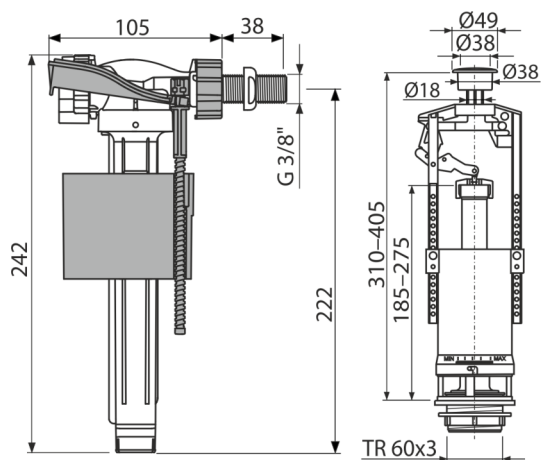

# SA2000 3/8" CHROM

Set mecanism WC cu acționare simplă

## Caracteristici

- Permite reglajul cantității de apă evacuate
- Designul permite ajustarea optimă în funcție de înălțimea rezervorului
- Sensibilitate scăzută la diferența de presiune din rețeaua de alimentare
- Opțiuni de reglaj a butonului pe axa mecanismului
- Nivelul apei este reglabil
- Filet din plastic lungime 38 mm
- Închidere lină fără șocuri
- Butonul START/STOP cromat
- Mecanism de clătire START/STOP (clătirea se încheie prin apăsarea din nou a butonului)
- Filtru de murdărie inclus

## Conținutul pachetului

- Set de fixare: șurub M8x65 – 2 buc
- Robinet flotor A150-3/8"
- Kit de etanșare
- Mecanism clătire A2000
- Capac crom

## Detalii pentru comandă, Informații logistice

Cod	EAN	Greutate (buc   ambalare   palet)	Dimensiuni (buc   ambalare)	Cantitate (ambalare   palet)
SA2000 3/8" CHROM	8594045930245	0,69   13,85   241,6 kg	400x230x100   590x430x390 mm	20   320 buc