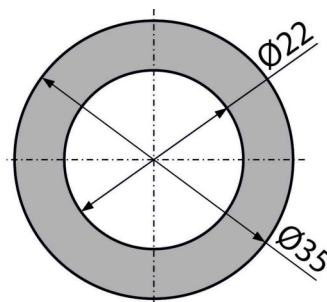

# A21

Розетка за преливник на мивка DN35

### Характеристики

- Материал: хромирана пластмаса
- Ø35 мм

### Обхват на доставката

- Розетка