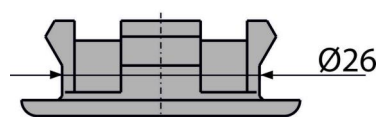

A21

Rozetka otworu przelewowego umywalki DN35

Zastosowanie

Do umywalki z przelewem

Cechy

- Materiał: chromowany plastik
- Ø35 mm

Zakres dostawy

- Rozetka

Numer zamówienia, Informacje logistyczne

Kod	EAN	Waga (sztuka pakowanie paleta)	Wymiary (sztuka pakowanie)	Ilość (pakowanie paleta)
A21	8594045930252	0,0062 1,2400 54,7 kg	40×15×40 mm	200 5600 szt

Gwarancje