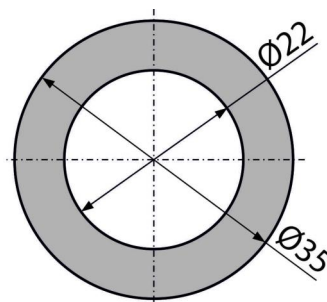

A21

Rozetka otworu przelewowego umywalki DN35

Zastosowanie

Do umywalki z przelewem

Cechy

- Materiał: chromowany plastik
- Ø35 mm

Zakres dostawy

- Rozetka

Numer zamówienia, Informacje logistyczne

Kod	EAN	Waga (sztuka pakowanie paleta)	Wymiary (sztuka pakowanie)	Ilość (pakowanie paleta)
A21	8594045930252	0,0062 1,2400 54,7 kg	40×15×40 mm	200 5600 szt

Gwarancje