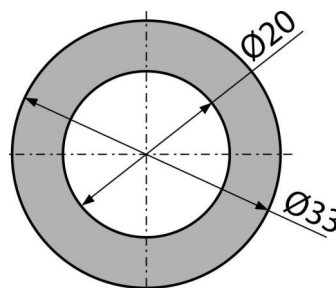

## A22

## Rozetka otworu przelewowego umywalki DN33

## Cechy

- Materiał: chromowany plastik
- Ø33 mm