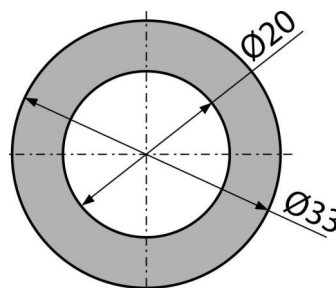

# A22

Rozetă – pentru preaplinul lavoarului DN33

### Caracteristici

- Material: plastic cromat
- Ø33 mm