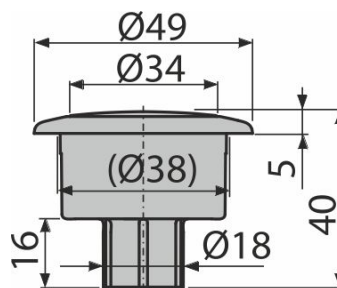

V0011-ND

Tlačítko kompletní chrom (A2000)

Použití

Tlačítko kompletní pro vypouštěcí ventil A2000

Vlastnosti

- Barva: chrom

Rozsah dodávky

- Tlačítko kompletní

Objednací kód, Logistické informace

Kód	EAN	Hmotnost (kus | balení | paleta)	Rozměr (kus | balení)	Množství (balení | paleta)
V0011-ND	8594045930276	0,01 | 0,01 | - kg	49x49x40 | - mm	1 | - ks

Záruky

2/2 roky *