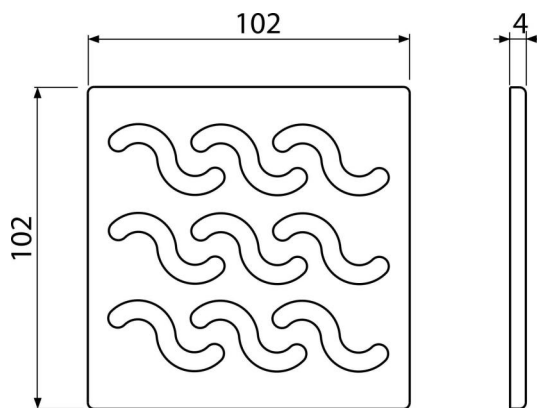

MPV002

Дизайнерска решетка 102×102 мм, неръждаема стомана-полиран

Приложение

За подови сифони с размер на решетката 105 × 105 мм
За вътрешна и външна употреба

Характеристики

- Плътна месингова решетка 102 × 102 × 4 мм
- Материал: неръждаема стомана AISI 304, DIN 1.4301

Обхват на доставката

- Дизайнерска решетка от неръждаема стомана

Продуктов код, Логистична информация

Код	EAN	Тегло (брой опаковка палет)	Размери (брой опаковка)	Количество (опаковка палет)
MPV002	8594045930399	0,26 0,26 - кг	106×106×7 - мм	1 - бр