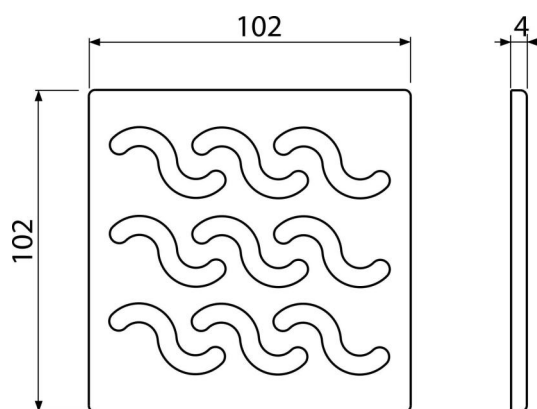

### Anwendung

Für Bodenabläufe mit Rahmen von 105x105 mm  
Für den Innenbereich und Außenbereich

### Eigenschaften

- Solides Messinggitter 102x102x4 mm
- Material: rostfreier Stahl AISI 304, DIN 1.4301