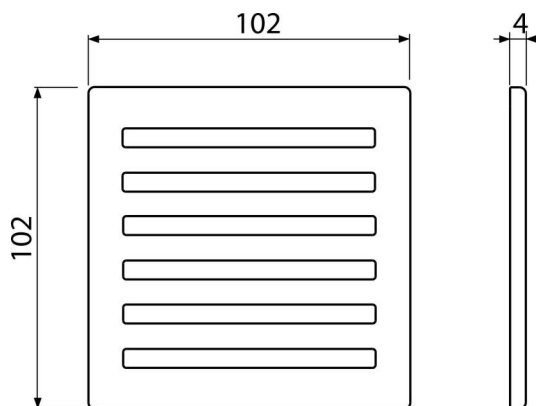

MPV003

Design rács 102×102 mm rozsdamentes-fényes

Alkalmazás

Padlóösszefolyókhoz 105×105 mm keret mérettel
Beltéri és kültéri használatra

Jellemzők

- Masszív rozsdamentes rács 102×102×4 mm
- Anyaga: rozsdamentes acél AISI 304, DIN 1.4301

Csomag tartalma

- Formatervezett rozsdamentes rács

Rendelési szám, Logisztikai információk

Kód	EAN	Súly (db csomagolás paletta)	Méret (db csomagolás)	Mennyiség (csomagolás paletta)
MPV003	8594045930405	0,24 0,24 - kg	106×106×7 - mm	1 - db