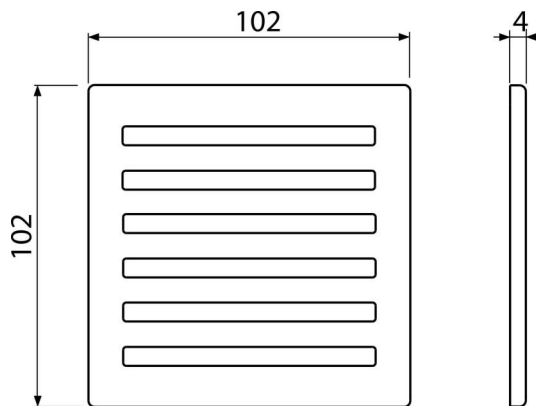

# MPV003

დიზაინ ბადე 102x102 მმ, უჟანგავი ფოლადი

**განმარტება**

ტრაპებისთვის ჩარჩოს ზომებით 105 x 105 მმ შიდა და გარეთ გამოყენებისთვის

**დამახასიათებელი**

- თითბერის მასიური ბადე 102 x 102 x 4 მმ
- მასალა: უჟანგავი ფოლადი AISI 304 , DIN 1,4301

**კომპლექტის შემადგენლობა**

- უჟანგავი ფოლადის დიზაინ-ბადე

**შეკვეთის ნომერი, ლოგისტიკური ინფორმაცია**

კოდი	EAN	ნონა (ცალი   შეფუთვა   პლატაზე)	ზომები (ცალი   შეფუთვა)	რაოდენობა (შეფუთვა   პლატა)
MPV003	8594045930405	0,24   0,24   - კგ	106x106x7   - მმ	1   - ცალი