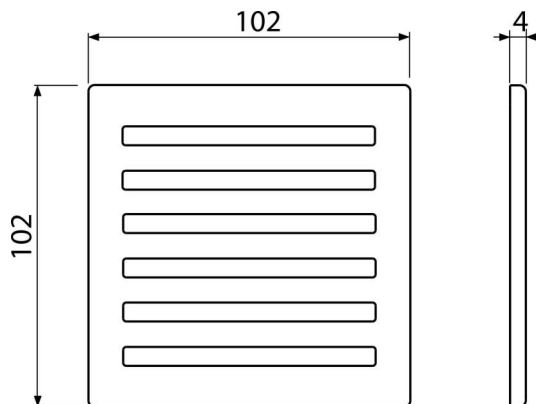

MPV003

Grătar DESIGN 102×102 mm oțel inoxidabil

Aplicație

Pentru sifoane de pardoseală cu dimensiunea grătarului de 105×105 mm
Pentru utilizarea în interior și în exterior

Caracteristici

- Grătar masiv din alamă 102×102×4 mm
- Material: oțel inoxidabil AISI 304, DIN 1.4301

Conținutul pachetului

- Grătar design din oțel inoxidabil

Detalii pentru comandă, Informații logistice

Cod	EAN	Greutate (buc ambalare palet)	Dimensiuni (buc ambalare)	Cantitate (ambalare palet)
MPV003	8594045930405	0,24 0,24 - kg	106×106×7 - mm	1 - buc

Garanție 2/2 ani *	Codul vamal 73269098	Norme EN 1253
------------------------------	--------------------------------	-------------------------

Parametrii tehnici

- Clasa de sarcină – K3 300 kg