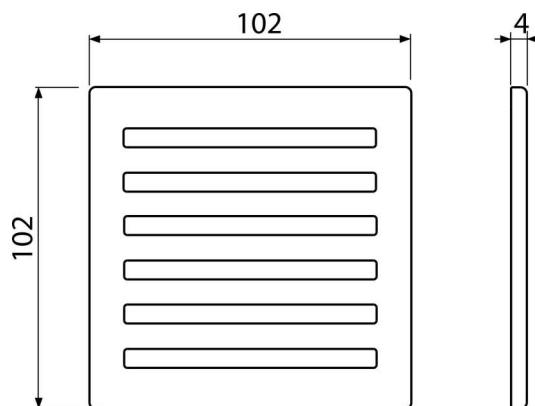

MPV003**Grătar DESIGN 102×102 mm oțel inoxidabil-lucios****Aplicație**

Pentru sifoane de pardoseală cu dimensiunea grătarului de 105×105 mm
Pentru utilizarea în interior și în exterior

Caracteristici

- Grătar masiv din alamă 102×102×4 mm
- Material: oțel inoxidabil AISI 304, DIN 1.4301

Conținutul pachetului

- Grătar design din oțel inoxidabil

Detalii pentru comandă, Informații logistice

Cod	EAN	Greutate (buc ambalare palet)	Dimensiuni (buc ambalare)	Cantitate (ambalare palet)
MPV003	8594045930405	0,24 0,24 - kg	106×106×7 - mm	1 - buc