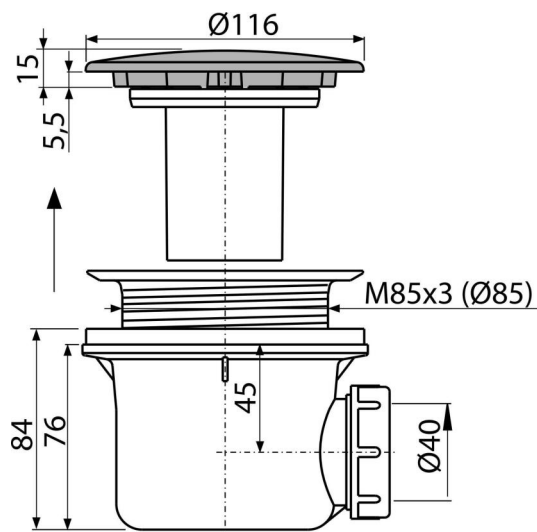

A49K MAT

Sifon cădiță, metalic LUX

Aplicație

- Pentru evacuarea apei din cădița de duș
- Pentru cădițe de duș fără preaplin
- Pentru cădițe de duș cu evacuare de Ø90 mm

Caracteristici

- Material: polipropilenă rezistentă termic și chimic, sudat longitudinal
- Possibilitate de racordare la evacuare cu cot A52
- Curățare completa până la țeava de evacuare
- Adâncime de construcție 84mm

Conținutul pachetului

- Kit de asamblare
- Capac ventil din metal cromat
- Corpul sifonului

Detalii pentru comandă, Informații logistice

Cod	EAN	Greutate (buc ambalare palet)	Dimensiuni (buc ambalare)	Cantitate (ambalare palet)
A49K MAT	8594045930450	0,43 10,37 310,3 kg	150x110x140 590x240x390 mm	24 672 buc

Garanție

2/3 ani *

Norme

EN 274

Parametrii tehnici

- Debit 43 l/min
- Rezistența termică 95 °C
- Sifon anti miros 50 mm