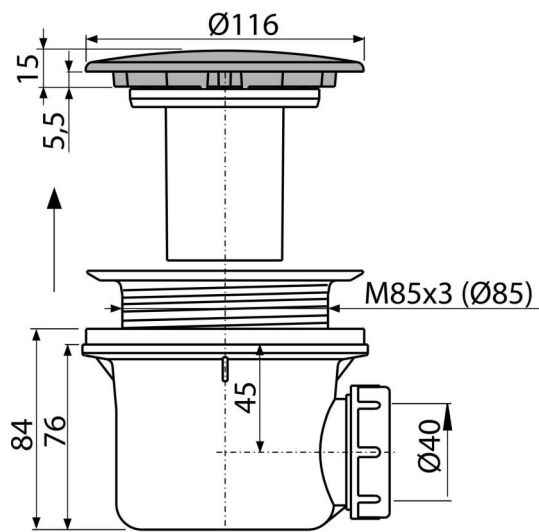

A49K MAT

Сифон для душевого поддона, металл LUX

Область применения

Для слива воды из душевых поддонов

Для душевых поддонов без перелива

Для душевых поддонов со сливным отверстием Ø90 мм

Характеристика

- Материал: полипропилен, устойчивый к термическим и химическим воздействиям
- Сток можно подключить с помощью колена A52
- Сифон легко чистится вплоть до сточной трубы
- Высота монтажа 84 мм

Содержание комплекта

- Монтажный комплект
- Хромированная пластиковая крышка сифона
- Корпус сифона

Код заказа, Логистическая информация

Код	EAN	Вес (шт упаковка паллета)	Размеры (шт упаковка)	Количество (упаковка паллета)
A49K MAT	8594045930450	0,43 10,37 310,3 кг	150×110×140 590×240×390 мм	24 672 шт

Гарантии

2/3 лет *

Свойства

EN 274

Технические параметры

- Сток воды 43 l/min
- Термическая устойчивость 95 °C
- Гидрозатвор 50 mm