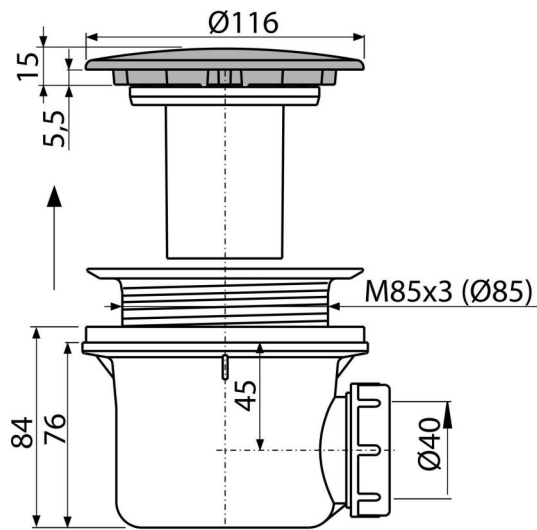

A49K MAT

Сифон для душового піддону, метал LUX

Галузь застосування

- Для зливу води з душових піддонів
- Для душових піддонів без переливу
- Для душових піддонів з зливним отвором Ø90 мм

Характеристика

- Матеріал: поліпропілен, стійкий до термічних і хімічних впливів
- Сток можна підключити за допомогою коліна A52
- Сифон легко чиститься аж до стічної труби
- Висота монтажу 84 мм

Зміст комплекту

- Монтажний комплект
- Хромована пластикова кришка сифона
- Корпус сифона

Код замовлення, Логістична інформація

Код	EAN	Вага (шт упаковка палета)	Розміри (шт упаковка)	Кількість (упаковка палета)
A49K MAT	8594045930450	0,43 10,37 310,3 кг	150×110×140 590×240×390 мм	24 672 шт

Гарантія
2/3 років *

Властивості
EN 274

Технічні характеристики

- Стік води 43 l/min
- термічна стійкість 95 °C
- Гідрозатвор 50 mm