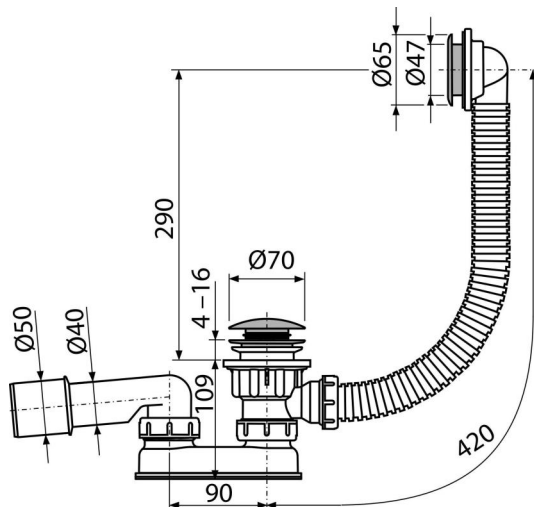

A503KM

Сифон CLICK/CLACK за дълбоко корито

Приложение

За оттичане на водата от дълбоката душ кабина
За душ корита с преливник

Характеристики

- Преливна гъвкава тръба
- Затваряне на сифона чрез CLICK / CLACK
- Система за отпадни води
- Хидрозатвор с въртящо се коляно

Обхват на доставката

- Ключ 6/4"
- Комплект за сглобяване
- Хромирана метална тапа
- Хромирана месингова изходна решетка
- Хромирана пластмасова преливна решетка
- Сифонни тела и клапи с преливник
- Уловител на миризми от полипропилен, термично и химически устойчив, надлъжно заварен

Продуктов код, Логистична информация

Код	EAN	Тегло (брой опаковка палет)	Размери (брой опаковка)	Количество (опаковка палет)
A503KM	8594045930467	0,52 13,07 229,1 кг	400x100x210 595x435x395 мм	25 400 бр

Гаранция

2/3 гаранция * **Норми**
EN 274

Технически спецификации

- Устойчивост на уловителя на миризми от налягане 588 Pa
- Дебит 48,6 l/min
- Скорост на преливане 42 l/min
- Термична устойчивост 95 °C
- Затвор против миризми 50 mm