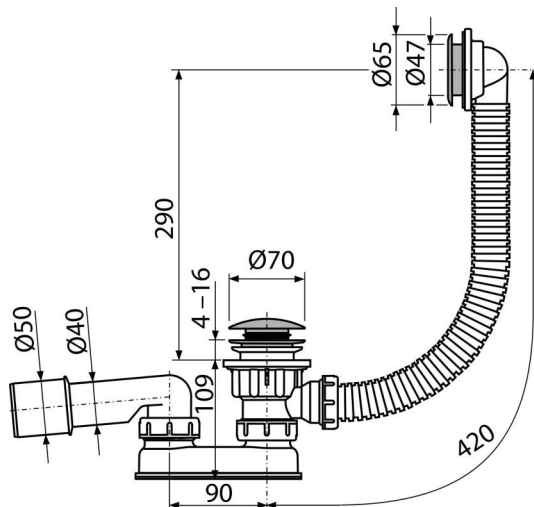

A503KM

CLICK/CLACK zuhanyszifon, fém

Alkalmazás

Mély zuhanytálcából való vízvezetéshez
Túlfolyós zuhanytálcából való vízvezetéshez

Jellemzők

- A túlfolyó flexibilis csöve
- Szennyvíz leeresztő lezárása CLICK/CLACK rendszer segítségével
- Zuhanytálca szifon és túlfolyó készlet
- Vizes bűzzár forgatható csöcsönkkel

Csomag tartalma

- Kulcs 6/4"-es leeresztőhöz
- Szerelő készlet
- Krómozott fém dugó
- Krómozott sárgaréz leeresztő rács
- Krómozott műanyag túlfolyó rács
- Szifon túlfolyóval
- A bűzzár polipropilénből, ellenáll a hőnek és vegyszereknek, hosszirányban hegesztett

Rendelési szám, Logisztikai információk

| Kód | EAN | Súly (db csomagolás paletta) | Méret (db csomagolás) | Mennyiség (csomagolás paletta) |
|--------|---------------|-------------------------------------|------------------------------|-------------------------------------|
| A503KM | 8594045930467 | 0,52 13,07 229,1 kg | 400×100×210 595×435×395 mm | 25 400 db |

Garanciák

2/3 év *

Szabványok

EN 274

Műszaki adatok

- A bűzzár nyomás ellenállása 588 Pa
- Átfolyás 48,6 l/min
- Túlfolyó átfolyás 42 l/min
- Hőellenállás vizsgálat 95 °C
- Bűzzár 50 mm